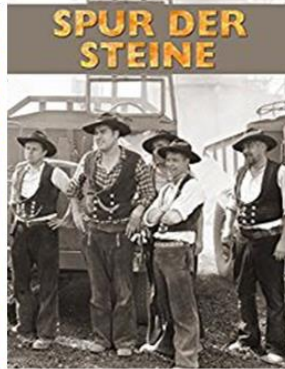

NEWSLETTER März 2017

Ausstellungen

Bis 05.03. CINEMA PARADISO Neue Strandhalle Ahrenshoop

12 Studenten der Hochschule Wismar präsentieren ihre Master-Entwürfe zur Nutzung der Strandhalle Ahrenshoop

Bis 19.03. Manfred Krug "Von nüscht kommt nüscht" Ausstellung zum Filmschaffen

Bis 19.03. Waldemar Rösler (1882-1916). Ein Seessionist am Meer

Bis 19.03. Joachim Böttcher – Malerei und Skulptur

25.03.- 08.10. Licht, Luft, Freiheit - 125 Jahre Künstlerkolonie Ahrenshoop

Aus Anlass des Jubiläums der Künstlerkolonie Ahrenshoop werden Positionen der ersten Generation von Malern, die den Ort „erobert“ haben, umfangreich dargestellt.

25.03.- 09.07. Klassische Moderne in Ahrenshoop

25.03.- 09.07. Egon Tschirch (1889-1948): Das Hohelied Salomos

Eine kunsthistorische Neuentdeckung sind die expressiven Gouachen des jungen Tschirch mit bildhaften Variationen über die Liebe in einer offenen Landschaft aus Wolken, Meer und Himmel.